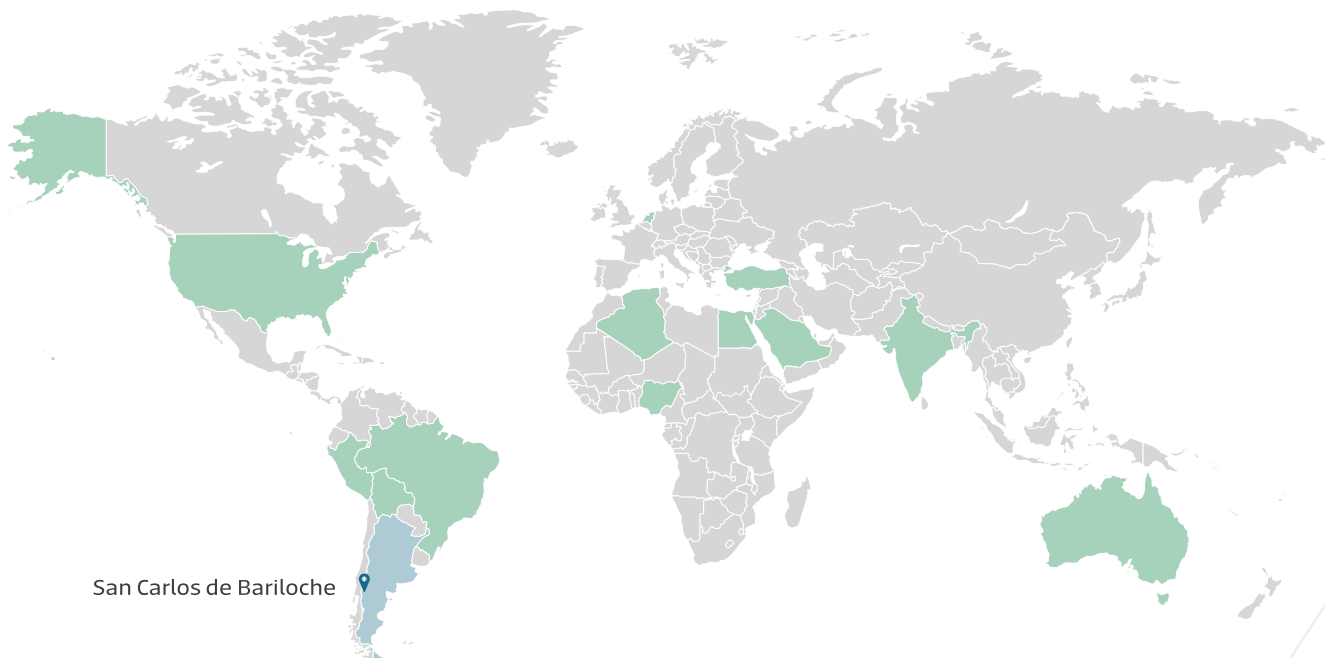

San Carlos de Bariloche

La Sede Central de INVAP está ubicada en la ciudad de San Carlos de Bariloche, al pie de los Andes patagónicos. Asimismo, la empresa cuenta con oficinas en diferentes lugares de Argentina y opera en los cinco continentes.

Buscamos dinamizar transformaciones positivas con soluciones co-creadas, innovadoras y de base tecnológica a problemáticas sociales y ambientales. Nuestros ejes de trabajo son: impulsar empresas de base CyT con impacto, conectar problemas de las comunidades con soluciones CyT y promover vocaciones STEM.

invap.com.ar