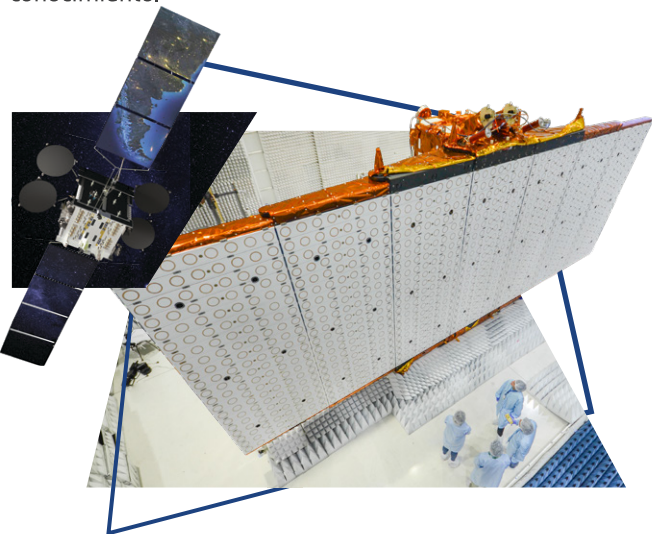

SATÉLITES

Nuestra bandera bien alta

INVAP es la única empresa latinoamericana con capacidad de generar proyectos satelitales completos, tanto para la observación de la Tierra como para telecomunicaciones. Ofrece desarrollos «de punta a punta», fabricación de productos a medida y soluciones llave en mano. Tiene la capacidad técnica y de infraestructura para otorgar soluciones a requerimientos específicos de diseño y desarrollo de los sistemas y subsistemas que forman parte de las plataformas satelitales y sus cargas útiles.

La empresa ha sido contratista principal de la Comisión Nacional de Actividades Espaciales (CONAE) para el diseño, fabricación, ensayos, puesta en órbita y operaciones de las misiones de observación de la Tierra SAC-A, SAC-B, SAC-C, SAC-D/Aquarius, SAOCOM 1A y 1B. Asimismo, ha desarrollado los satélites de telecomunicaciones ARSAT-1 y ARSAT-2 para la empresa nacional ARSAT.

Actualmente trabaja en la construcción del satélite de observación marítima SABIA-Mar para CONAE y en el desarrollo del SG1, la segunda generación de satélites de telecomunicaciones para ARSAT.

INVAP trabaja en estrecha cooperación con el cliente a lo largo de todo el ciclo de vida de cada proyecto, lo cual permite garantizar una transferencia provechosa de tecnología y conocimiento.